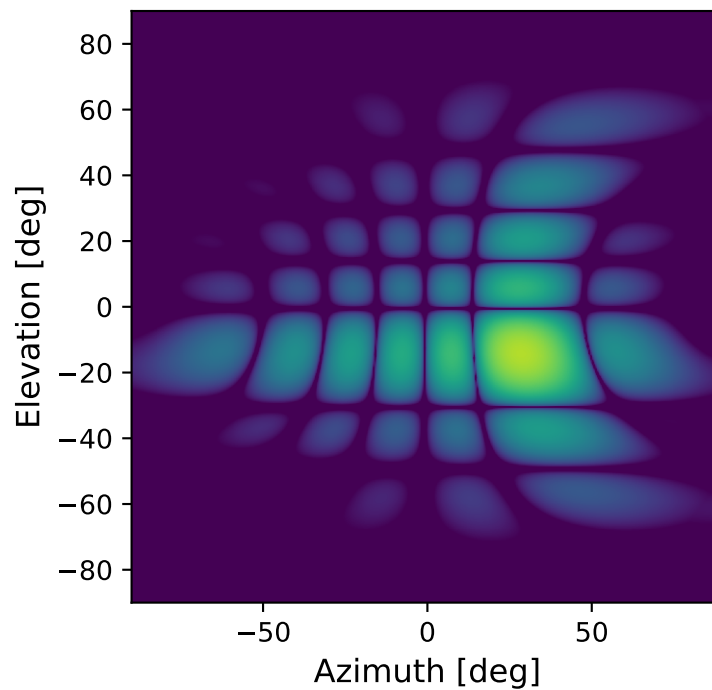

Esca: 0.0d, Tilt: -0.0d

Esca: 0.0d, Tilt: 15.0d

Esca: 30.0d, Tilt: -0.0d

Esca: 30.0d, Tilt: 15.0d

Gain [dB]

20

10

0