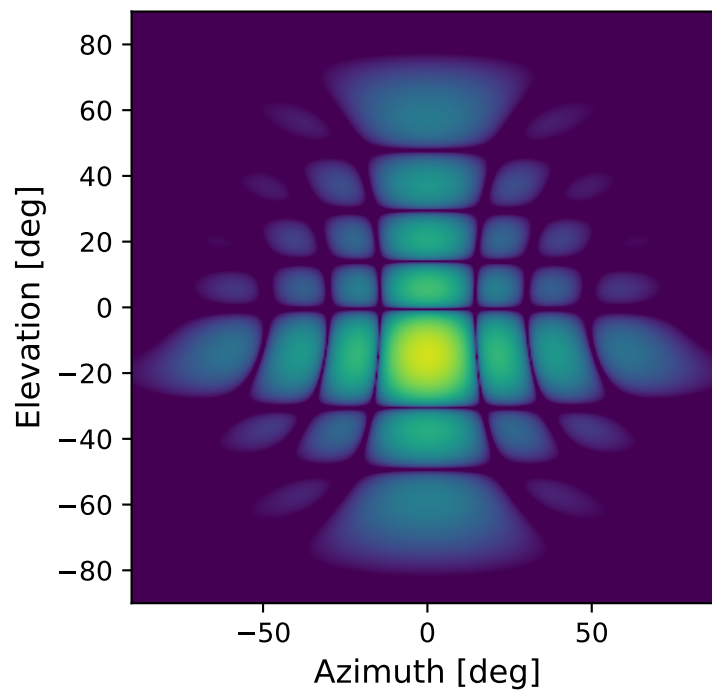

Esca: 0.0d, Tilt: -0.0d

Esca: 0.0d, Tilt: 15.0d

Esca: 30.0d, Tilt: -0.0d

Esca: 30.0d, Tilt: 15.0d

Gain [dB]

20

10

0