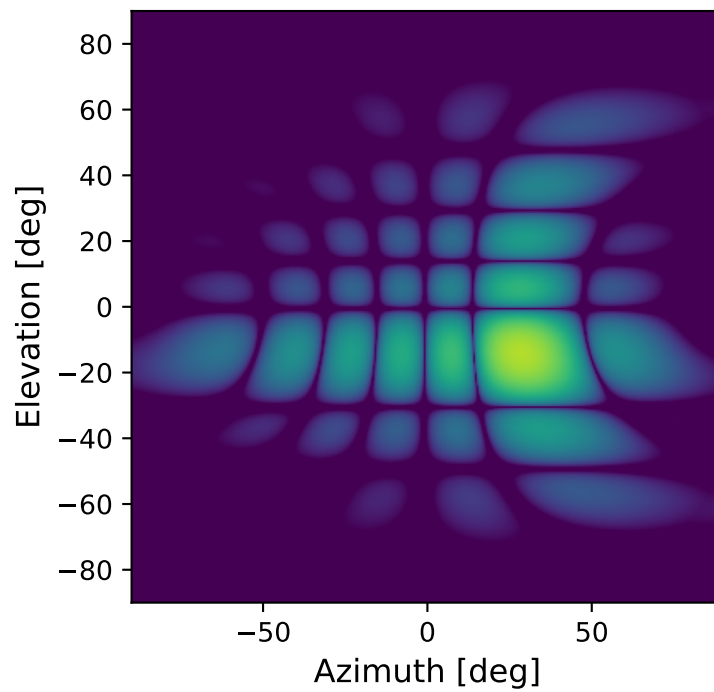

Esca: 0.0d, Tilt: -0.0d

Esca: 0.0d, Tilt: 15.0d

Esca: 30.0d, Tilt: -0.0d

Esca: 30.0d, Tilt: 15.0d

Gain [dB]

20

10

0