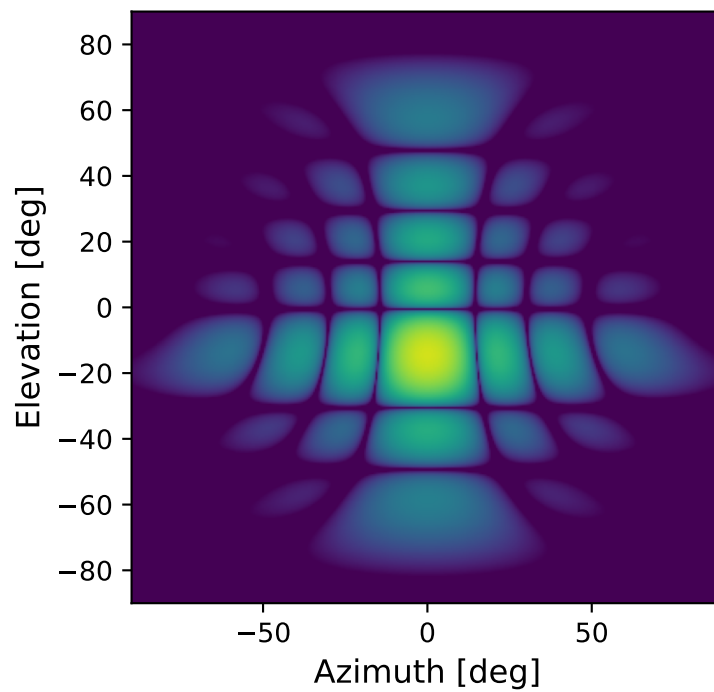

Esca: 0.0d, Tilt: -0.0d

Esca: 0.0d, Tilt: 15.0d

Esca: 30.0d, Tilt: -0.0d

Esca: 30.0d, Tilt: 15.0d

Gain [dB]

20

10

0