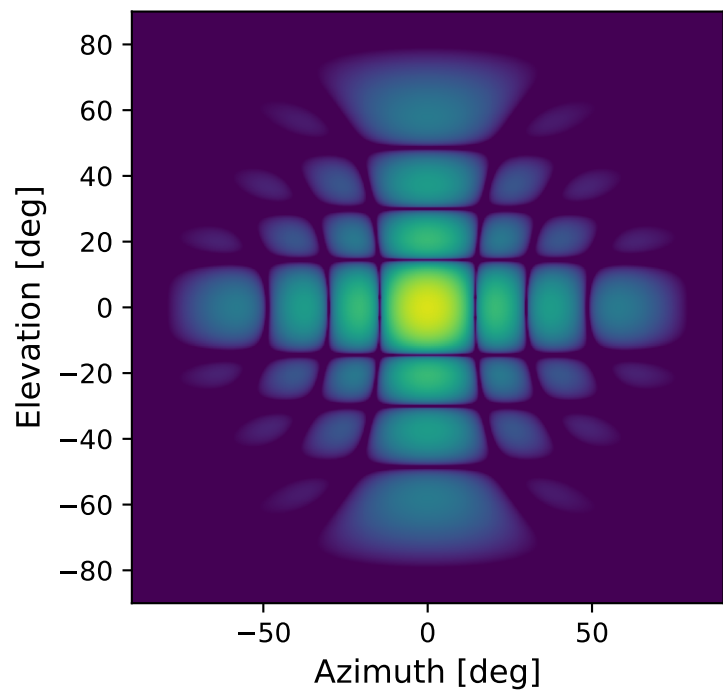

Esca: 0.0d, Tilt: -0.0d

Esca: 0.0d, Tilt: 15.0d

Esca: 30.0d, Tilt: -0.0d

Esca: 30.0d, Tilt: 15.0d

Gain [dB]

20

10

0