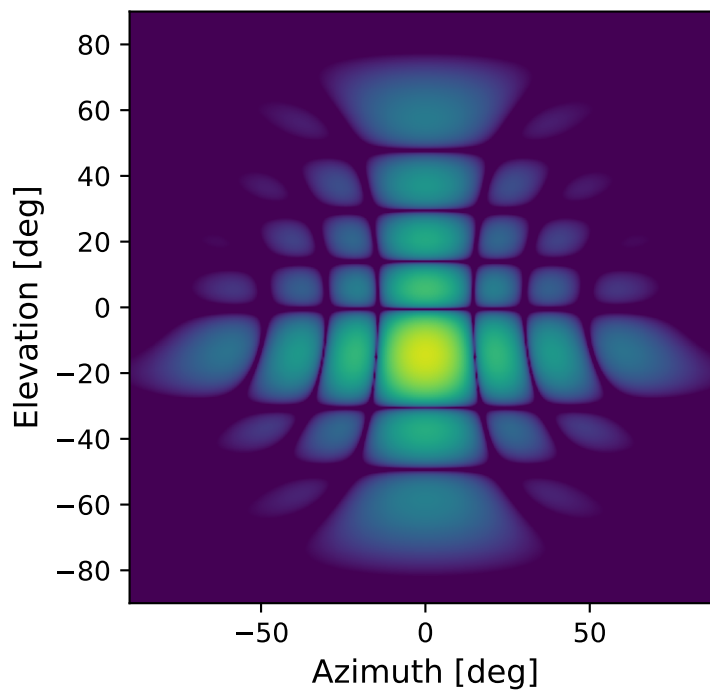

Esca: 0.0d, Tilt: -0.0d

Esca: 0.0d, Tilt: 15.0d

Esca: 30.0d, Tilt: -0.0d

Esca: 30.0d, Tilt: 15.0d

Gain [dB]

20

10

0