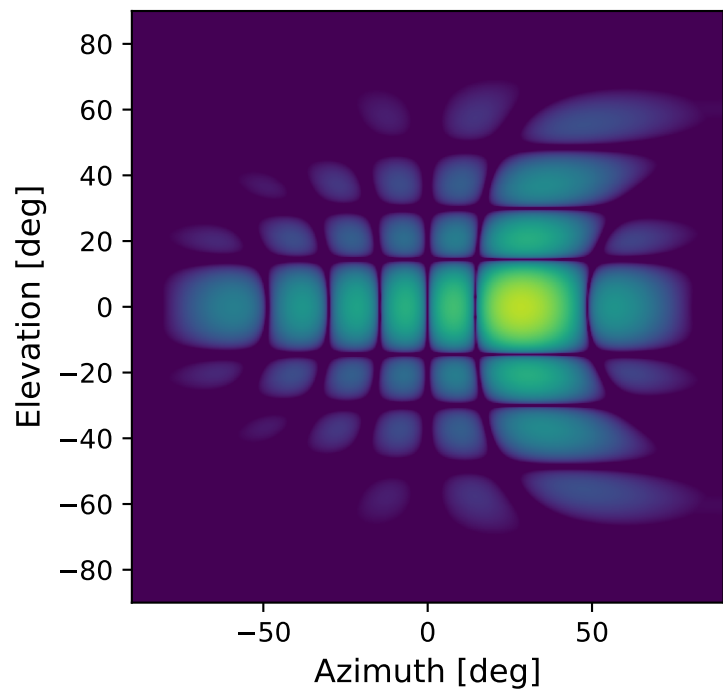

Esca: 0.0d, Tilt: -0.0d

Esca: 0.0d, Tilt: 15.0d

Esca: 30.0d, Tilt: -0.0d

Esca: 30.0d, Tilt: 15.0d

Gain [dB]

20

10

0