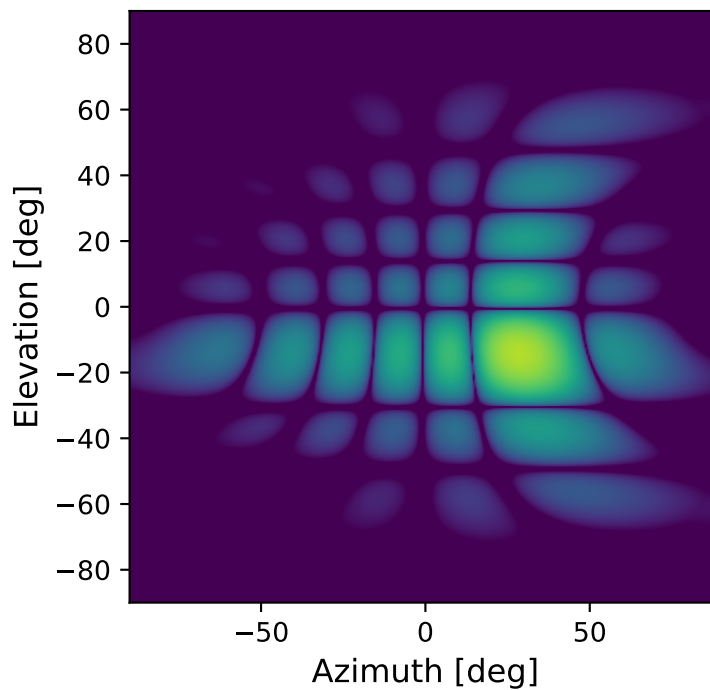

Esca: 0.0d, Tilt: -0.0d

Esca: 0.0d, Tilt: 15.0d

Esca: 30.0d, Tilt: -0.0d

Esca: 30.0d, Tilt: 15.0d

Gain [dB]

20

10

0