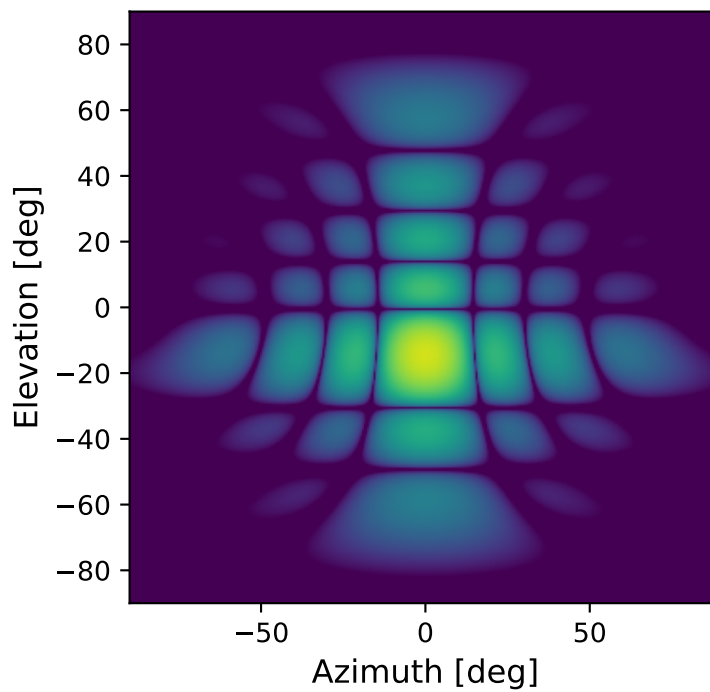

Esca: 0.0d, Tilt: -0.0d

Esca: 0.0d, Tilt: 15.0d

Esca: 30.0d, Tilt: -0.0d

Esca: 30.0d, Tilt: 15.0d

Gain [dB]

20

10

0