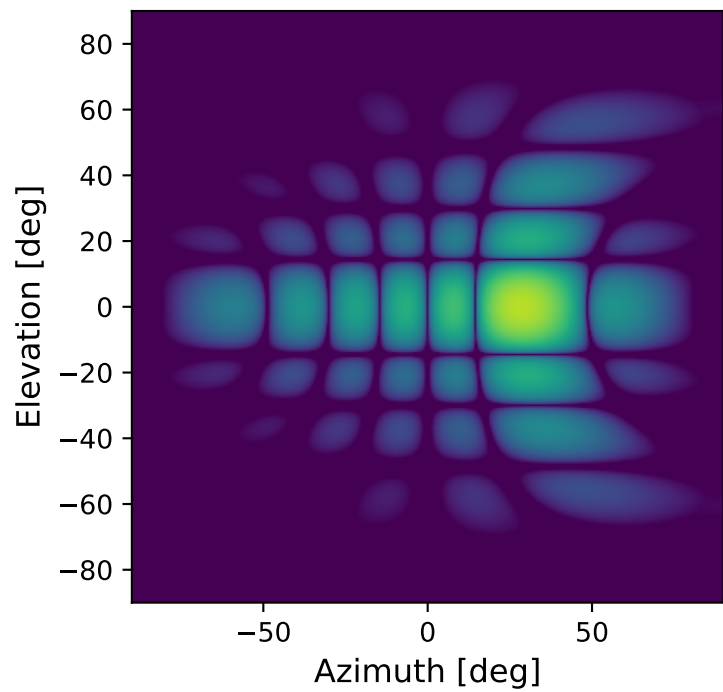

Esca: 0.0d, Tilt: -0.0d

Esca: 0.0d, Tilt: 15.0d

Esca: 30.0d, Tilt: -0.0d

Esca: 30.0d, Tilt: 15.0d

Gain [dB]

20

10

0