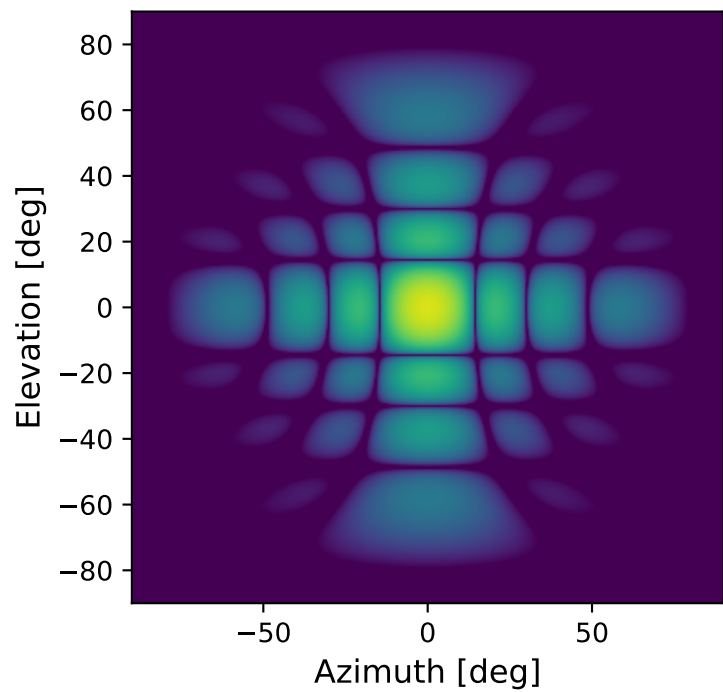

Esca: 0.0d, Tilt: -0.0d

Esca: 0.0d, Tilt: 15.0d

Esca: 30.0d, Tilt: -0.0d

Esca: 30.0d, Tilt: 15.0d

Gain [dB]

20

10

0