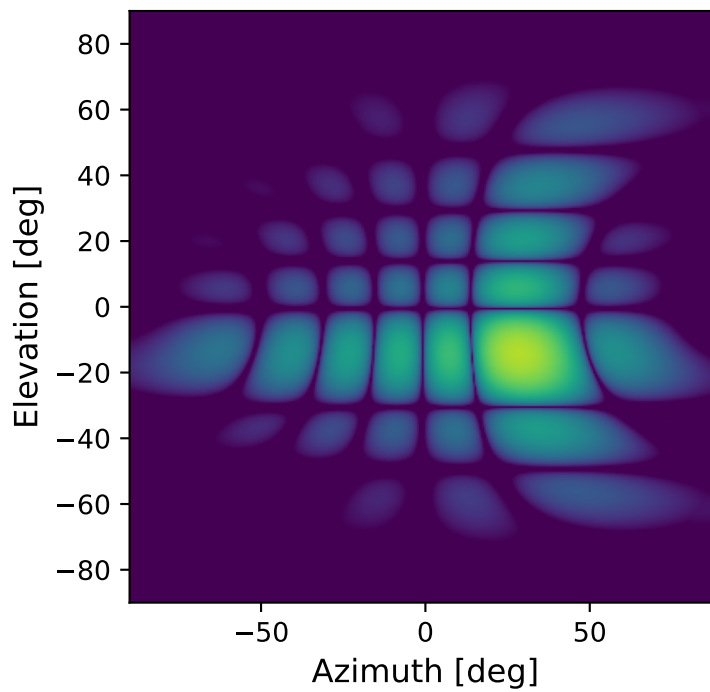

Esca: 0.0d, Tilt: -0.0d

Esca: 0.0d, Tilt: 15.0d

Esca: 30.0d, Tilt: -0.0d

Esca: 30.0d, Tilt: 15.0d

Gain [dB]

20

10

0