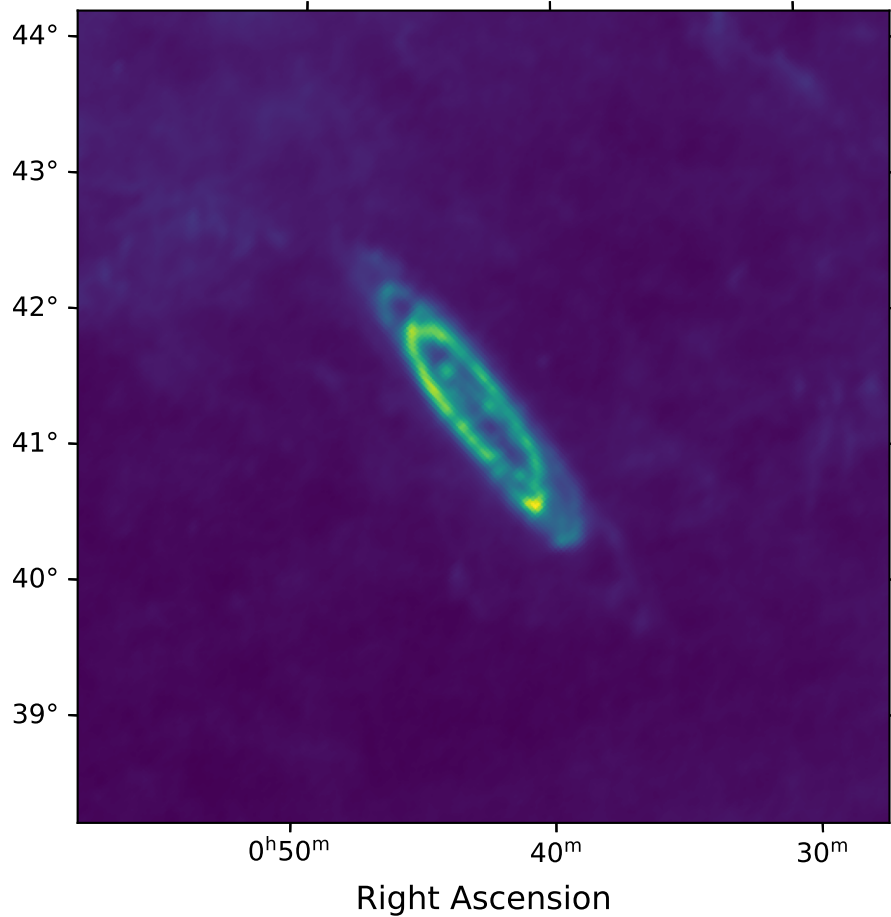

Planck 857 GHz

EBHIS 21-cm HI line