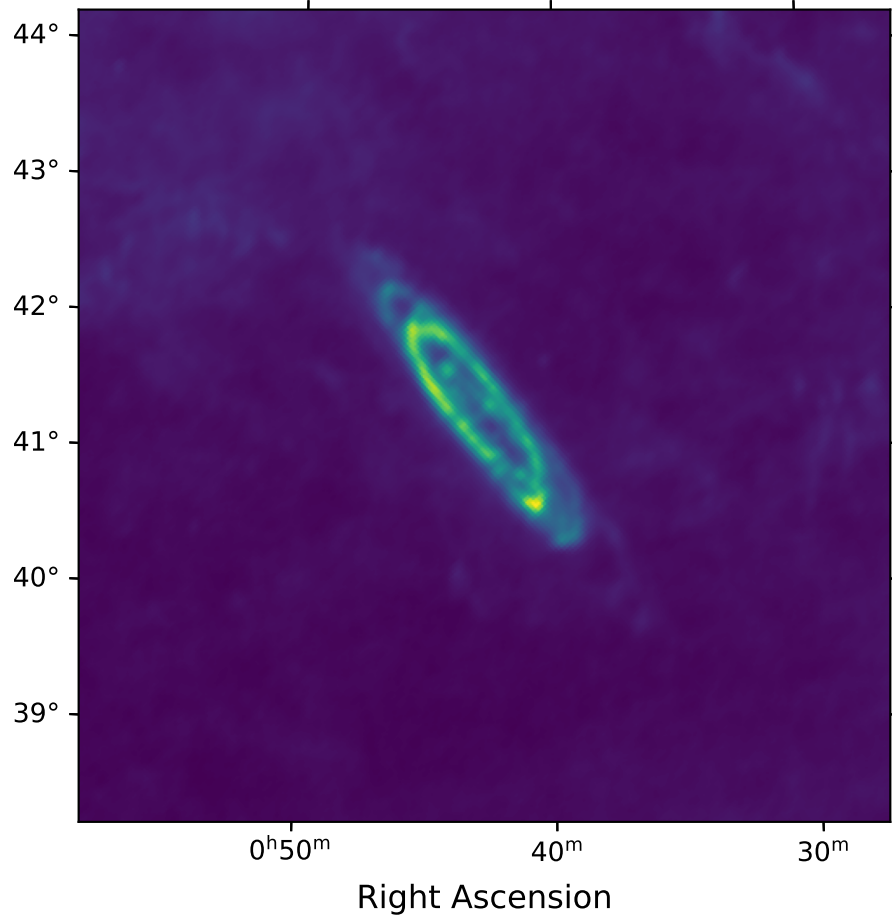

Planck 857 GHz

EBHIS 21-cm HI line