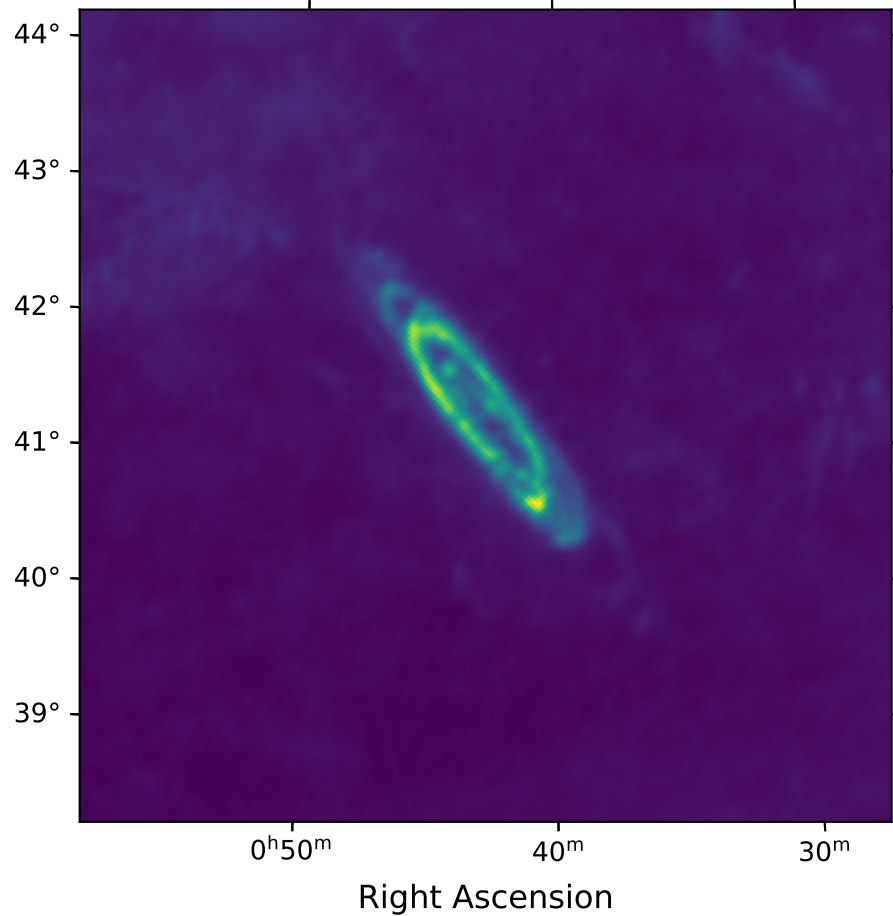

Planck 857 GHz

EBHIS 21-cm HI line